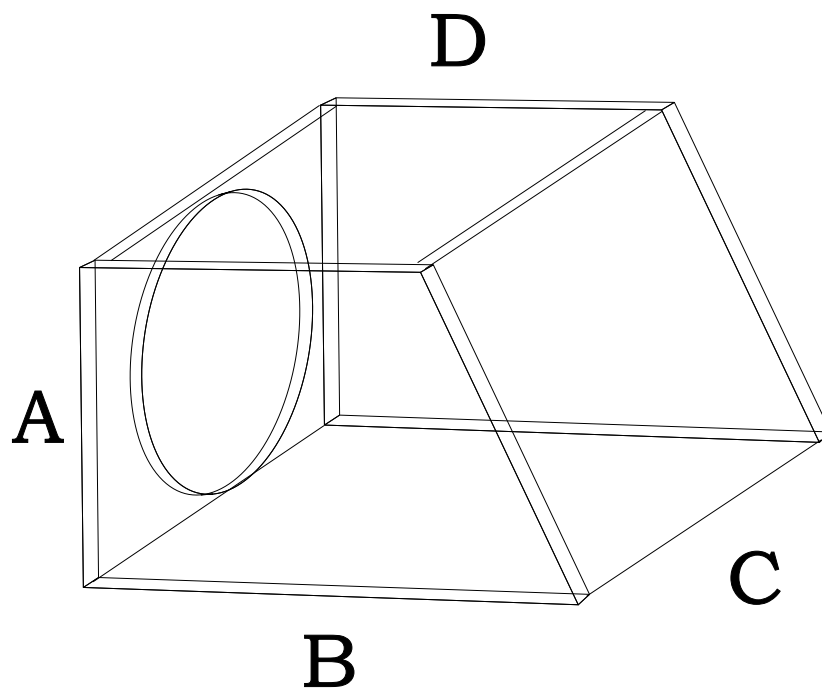

MOBILE

01-TSW1200

|   |       |
|---|-------|
| A | = 385 |
| B | = 385 |
| C | = 385 |
| D | = 265 |

Misure espresse in millimetri e da considerarsi esterne al mobile

Mobile in MDF da 20mm. rivestito in moquette di colore antracite pannello anteriore asportabile con foro da 290mm.