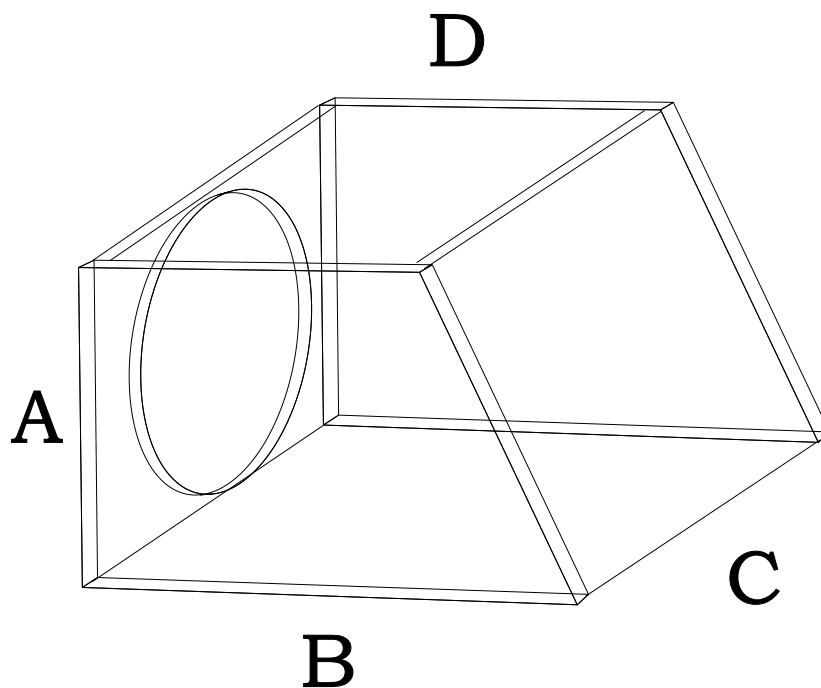

MOBILE

01-TSW1500

A	= 480
B	= 420
C	= 475
D	= 305

Misure espresse in millimetri e da considerarsi esterne al mobile

Mobile in MDF da 20mm. rivestito in moquette di colore antracite pannello anteriore asportabile con foro da 360mm.